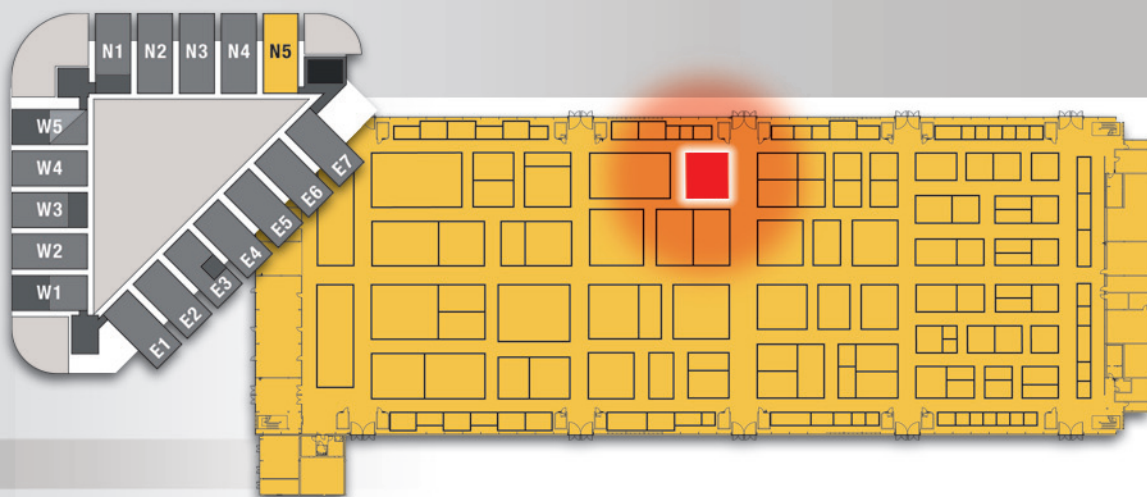

Bauma CHINA 2020

第十届上海国际工程机械、
建材机械、矿山机械、工程车辆及设备博览会
凯斯帕将向您展示最新的产品和液压
系统解决方案

bauma
CHINA

电控-液压风扇驱动系统
节能解决方案

定制的流体动力解决方案
数字化 - 动力 - 过滤 - 电控

凯斯帕
技术驱动

CSP系统
节能解决方案

www.casappa.cn

2020 中国宝马展
上海新国际博览中心

2020年11月24-27日
欢迎莅临：
N5馆-N5.849展位